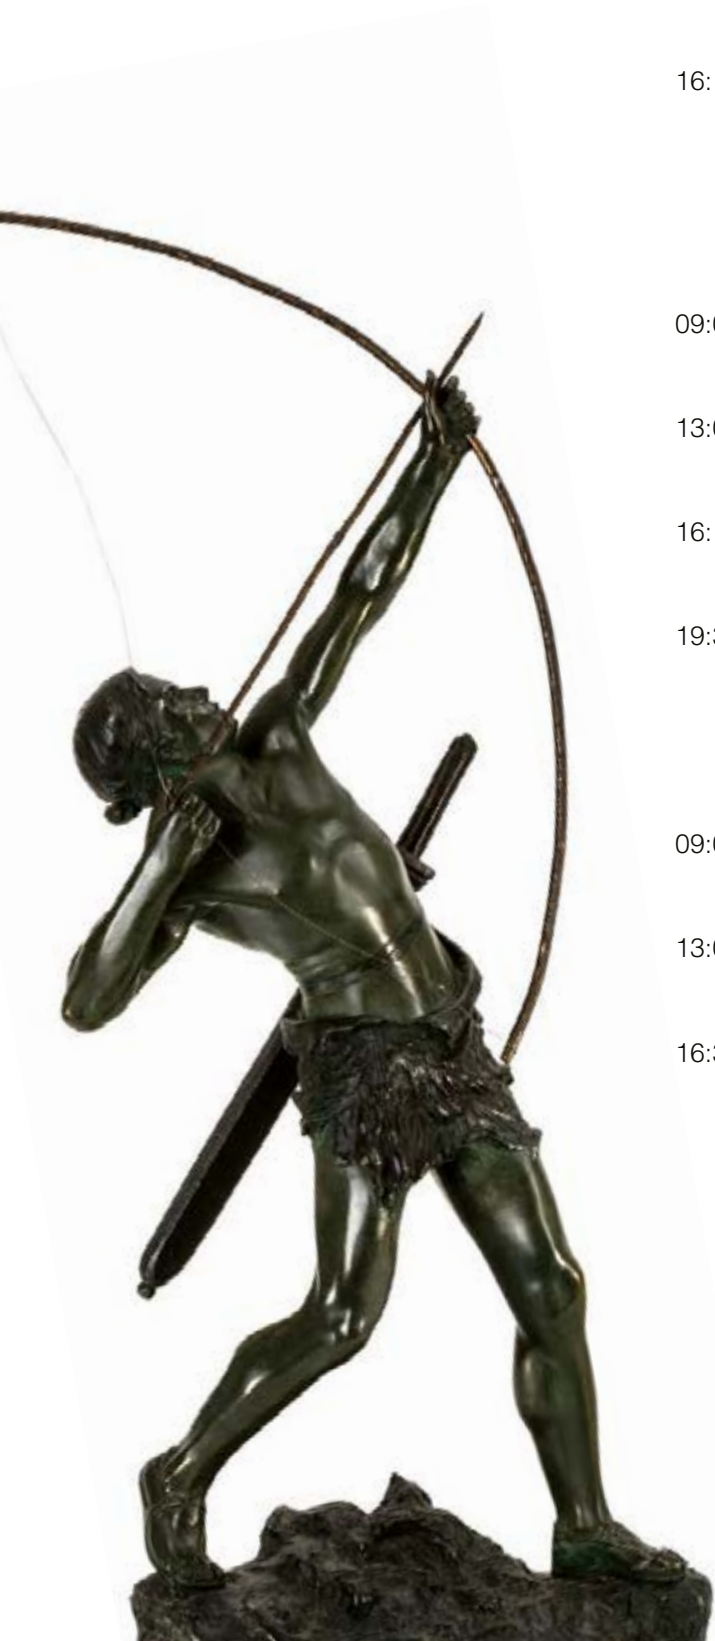

ZEITPLAN

Die 99. Auktion im Überblick

Seien Sie live über unsere Website dabei!

10:00 – 12:15 Uhr

DONNERSTAG | 04. März 2021

Außereuropäische Kunst, Glas, Bücher
Kat.-Nr. 0001 – 0281

13:00 – 16:00 Uhr

Schmuck
Kat.-Nr. 0300 – 0635

16:15 – 19:15 Uhr

Metallarbeiten, Uhren, Kleinodien,
Münzen, Silber
Kat.-Nr. 0650 – 1022

09:00 – 12:00 Uhr

FREITAG | 05. März 2021

Spielzeug, Varia, Keramik
Kat.-Nr. 1050 – 1422

13:00 – 16:00 Uhr

Porzellan I
Kat.-Nr. 1450 – 1750

16:15 – 19:15 Uhr

Porzellan II
Kat.-Nr. 1751 – 2084

19:30 – 20:30 Uhr

Möbel
Kat.-Nr. 2100 – 2189

09:00 – 12:15 Uhr

SAMSTAG | 06. März 2021

Grafik, Grafik modern, Skulpturen
Kat.-Nr. 2250 – 2665

13:00 – 16:15 Uhr

Gemälde I
Kat.-Nr. 2700 – 3050

16:30 – 20:00 Uhr

Gemälde II
Kat.-Nr. 3051 – 3430

Titelbild: Kat.-Nr. 3097: Weimarer Maler,
Blühende Obstbäume am Dorfrand.

Rücktitel: Kat.-Nr. 226: 24 Bände, „Encyclopédie ou
Dictionnaire Raisonné des sciences, des arts et des
métiers, par une société de gens de lettres.“

links: Kat.-Nr. 2623: Bogenschütze von Émile Grégoire
(1871 – 1948)